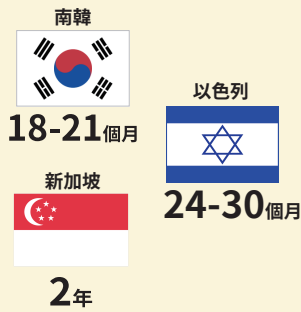

5分鐘帶您瞭解 義務役

役期調整

威權主義擴張，全球拉警報

⚠️ 一帶一路滲透
軍力投射威懾

中俄東方-2022軍事演習
(2022.9.1-2022.9.7)

中俄海上聯合-2022軍事演習
(2022.12.21-2022.12.27)

歷時兩年通盤檢討

民主國家徵兵制役期