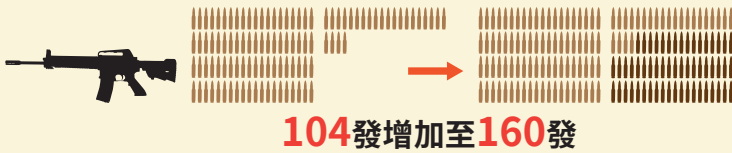

部隊訓練 44週

增加「新式武器、裝備及民防訓練」，具備執行國土守備及民防任務技能。

協同民防任務訓練

守備部隊役男於駐地專長訓練時，施以民防任務訓練，習得災害防救技能與自救互救能力，確保災、戰時均能維持社會持續運作韌性。

配套措施

無縫接軌職場

役男分發與運用

具民間特殊專長

可至專業部隊發揮所長，退伍後快速與民間職場接軌

一般專長

依志趣自選或戶籍地分發至守備部隊(主)或主戰部隊(輔)

義務役薪資調整

以二等兵為例	4個月軍事訓練	VS	1年期義務役
	6,510元	區分	10,130元
	-	薪額	10,190元
	6,510元	專業加給	20,320元
合計			
政府負擔：軍人保險1,240元、全民健康保險1,639元、主副食費2,908元，合計5,987元。			

全民國防守護家園

中華民國國防部